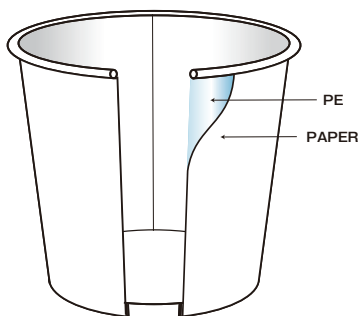

地球に優しいエコな紙容器。  
プラスチック削減に貢献できます。

LET'S PARTY!

※使用イメージ

SMPシリーズ  
シングルタイプ紙容器

SMP-900-2 GREEN

- コード番号: 31-385-835
- サイズ: 口径142.3×高さ85.0×底径113.1mm
- 満杯容量: 910ml/単重16.8g
- ダンボール: 縦651×横526×高さ464mm/10.3kg
- 入り数: 480 (30個×16)

SMP-900-2 RED

- コード番号: 31-385-838
- サイズ: 口径142.3×高さ85.0×底径113.1mm
- 満杯容量: 910ml/単重16.8g
- ダンボール: 縦651×横526×高さ464mm/10.3kg
- 入り数: 480 (30個×16)

SMP-700E・900E-F  
トウメイPPケンヨウフタ

- コード番号: 32-727-200
- 嵌合径: 紙コップ嵌合141.8mm/内嵌合内径116.1mm ■単重: 5.20g
- ダンボール: 縦625×横475×高さ630mm/6.5kg
- 入り数: 960 (60個×16)

SMP-700E・900E-F  
PPクロナカザラ

- コード番号: 32-727-250
- 嵌合径: 118.2mm ■単重: 7.7g
- ダンボール: 縦676×横596×高さ319mm/8.9kg
- 入り数: 960 (60個×16)