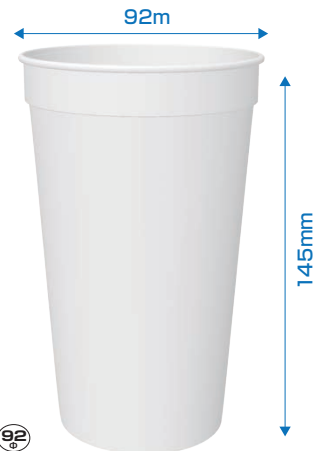

フルカラー
曲面印刷

- ▶ 高い美麗性
- ▶ 小ロット対応
- ▶ 版代不要!
- ▶ 短納期!!

※印刷の特性上、条件によってはインキ臭が残る場合がございます。予めご了承ください

小ロット対応

最低ロット1ケースから印刷可能。
小規模店やイベント向けに最適です

フルカラー曲面印刷

インクジェットによる国内初フルカラー
曲面印刷。アミ点もなく高精細です

版代不要

デジタルデータを直接印刷するので
製版工程がなく版代不要です

⑨⑥ シリーズ：【シート成型】ワンウェイ用途向け。どんな中身でもあわせやすいサイズ感！

⑨② シリーズ：【インジェクション成型】大型サイズで、ワンウェイで終わらせない・リユースカップとしての使用やお土産にも最適！

⑨⑥
PP96-450 (シート成型) 透明

■ サイズ：口径96×高さ112mm
■ 満杯容量：450ml ■ 材質：PP
■ 入り数：1,000個
※小袋入りの場合：50個（大袋仕様可能）
※適合フタあり

⑨⑥
PP96-450 (シート成型) 白

■ サイズ：口径96×高さ112mm
■ 満杯容量：450ml ■ 材質：PP
■ 入り数：1,000個
※小袋入りの場合：50個（大袋仕様可能）
※適合フタあり

⑨②
PP92-655 (インジェクション成型) 透明

■ サイズ：口径92.0×高さ145mm
■ 満杯容量：655ml ■ 材質：PP
■ 入り数：400個
※小袋入りの場合：20個（大袋仕様可能）

⑨②
PP92-655 (インジェクション成型) 白

■ サイズ：口径92.0×高さ145mm
■ 満杯容量：655ml ■ 材質：PP
■ 入り数：400個
※小袋入りの場合：20個（大袋仕様可能）

【デジタル印刷とは】

デジタルデータをコップへ直接出力する 無版・CMYK (+白) のみの、高効率印刷方式。オフセット印刷などに必要な製版やインキの調色工程が不要。インクジェット方式なのでアミ点もなく高精細。美麗性・小ロット・短納期を実現しました。