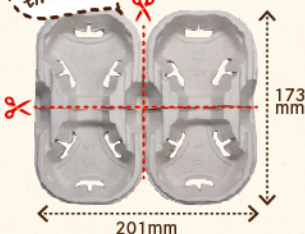

※裏面刻印

Mサイズに対応!
(SMT-400専用)

⑨ SMT-CS (8-16OZ)
紙スリーブ 8-16オンス用

差込みタイプ

S~Lサイズに使い回しできる!
(SMT-280,400,520兼用)

サイズ調整可能な差し込みタイプ

Sサイズは右を上にして差し込む

M~Lサイズは左を上にして差し込む

パルプモールド ドリンクキャリア

テイクアウトコップを袋内で安定させます!

⑩ パルプモールド
ドリンクキャリア

※紙コップの底径の大きさによって、緩い場合・きつい場合がございます。

1/2、1/4に切り離し可能

新聞紙、段ボール、卵パックの再生紙100%原料で環境対応。

キャッチバッグ

様々な組み合わせに対応

⑪ キャッチバッグ

フラットに折りたためるので、ストックスペースをとりません。

袋と中仕切りが一体になった透明なテイクアウトバッグ

外面
エンドレス印刷

中仕切りに着色可能

印刷・着色可能! ※別注品

ブランドロゴが印刷されたコップをいれると……

容器が見えるのでブランドPRにも!

紙コップ

厚紙コップ

	品名	サイズ(口径×高さ×底径mm)	満杯容量(ml)	ケース入数	袋入数	ムジ	レッツコーヒー	エレガントタイム
①	SMT-280	79.6×94.5×51.9	281	1000	50			
②	SMT-400	84.6×116.2×58.9	403	1000	50	●	●	●
③	SMT-520	89.7×135.5×60.5	522	1000	50			

エンボス紙コップ