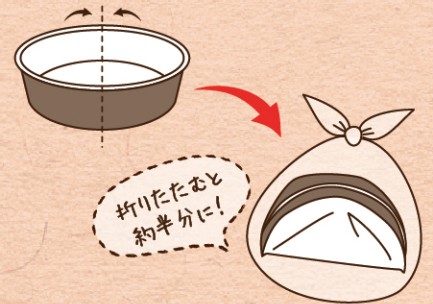

TOKAN TAKE OUT

Vol.2

FC両面印刷シリーズ

FC両面印刷シリーズ

グラタン、ドリア、焼カレー などに最適な紙容器

地球に優しいエコな紙容器。
プラスチック削減に貢献できます。

北欧柄のプリントが
陶器のお皿のように華やか!

③ FC-600PET

質素になりがちなテイクアウトに
彩りをプラスし、食卓を盛り上げます!

1 耐熱性※1があるため、 焼成したいメニューに最適!

※1コンベクションナル
オープン使用
220度15分程度

製造から販売まで
1つの容器でOK!

2 たくさん重ねても かさばらない!※2

※2 発泡プラスチック容器と比較した場合

発泡プラスチック

紙

紙コップは
スタック性が
良好!

3 廃棄する時には 折りたたんで減容可能!

折りたたむと
約半分!

用途に合わせて選べるラインナップ

134.1mm
40.5mm
① FC-380PET
110g
パスタ ※4
180g
(ご飯110g)
ドリア ※4
40.9mm
150.2mm
② FC-488PET
200g
(ご飯130g)
ドリア ※4
165.3mm
40.4mm
③ FC-600PET
150g
パスタ ※4
250g
(ご飯150g)
ドリア ※4

製造から販売まで
1つの容器でOK!

流通

製造

販売

18センチなどの
焼成しないメニュー
にも対応!

焼成する
メニューのみ

18センチなどの
焼成しないメニュー
にも対応!

北欧(ベージュ) ※3