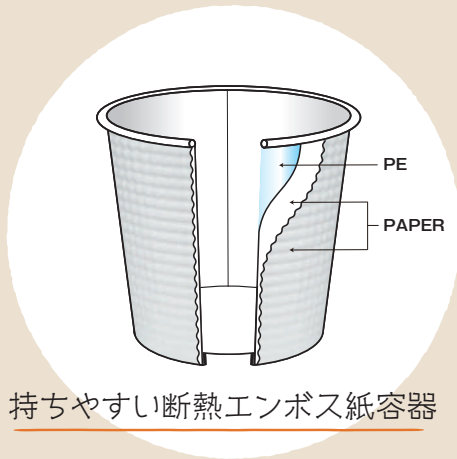

TOKAN

New

Embossed Paper Containers

Natural

エンボス紙容器 [ナチュラル] アソート

木目の風合いを生かした、素朴でおしゃれなテイスト

Assort 4

使いやすい中皿対応

700E

SMP-700E (ナチュラルナチュラルアソート4JAN)

- コード番号: 31-383-121
- サイズ: 口径142.3×高さ66.0×底径118.1mm
- 満杯容量: 700ml/単重21.9g
- ダンボール: 縦651×横526×高さ464mm/12.7kg
- 入り数: 480 (30個×16)

段ボールJAN

ポリ袋JAN

[対底蓋・中皿一覧]

SMP-900E-F
透明PP蓋2002