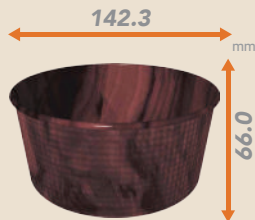

TOKAN

New

Embossed Paper Containers

Natural

エンボス紙容器 [ナチュラル] アソート

木目の風合いを生かした、素朴でおしゃれなテイスト

Assort 4

使いやすい中皿対応

700E

SMP-700E (ナチュラルナチュラルアソート4JAN)

- コード番号: 31-383-121
- サイズ: 口径142.3×高さ66.0×底径118.1mm
- 満杯容量: 700ml/単重21.9g
- ダンボール: 縦651×横526×高さ464mm/12.7kg
- 入り数: 480 (30個×16)

段ボールJAN

ポリ袋JAN

[対底蓋・中皿一覧]

SMP-900E-F
透明PP蓋2002